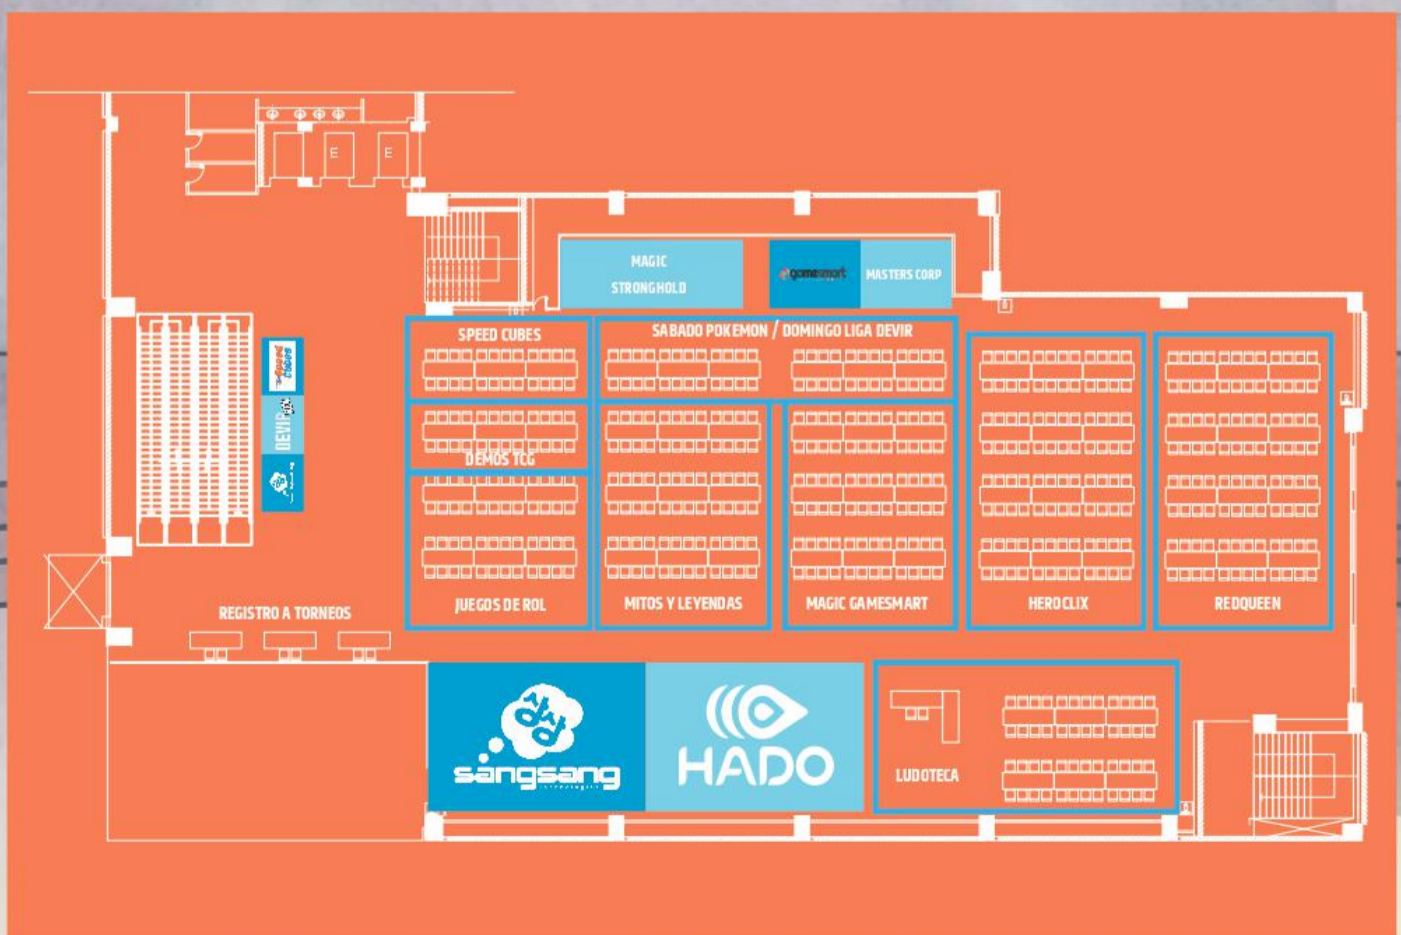

ÁREA DE TORNEOS